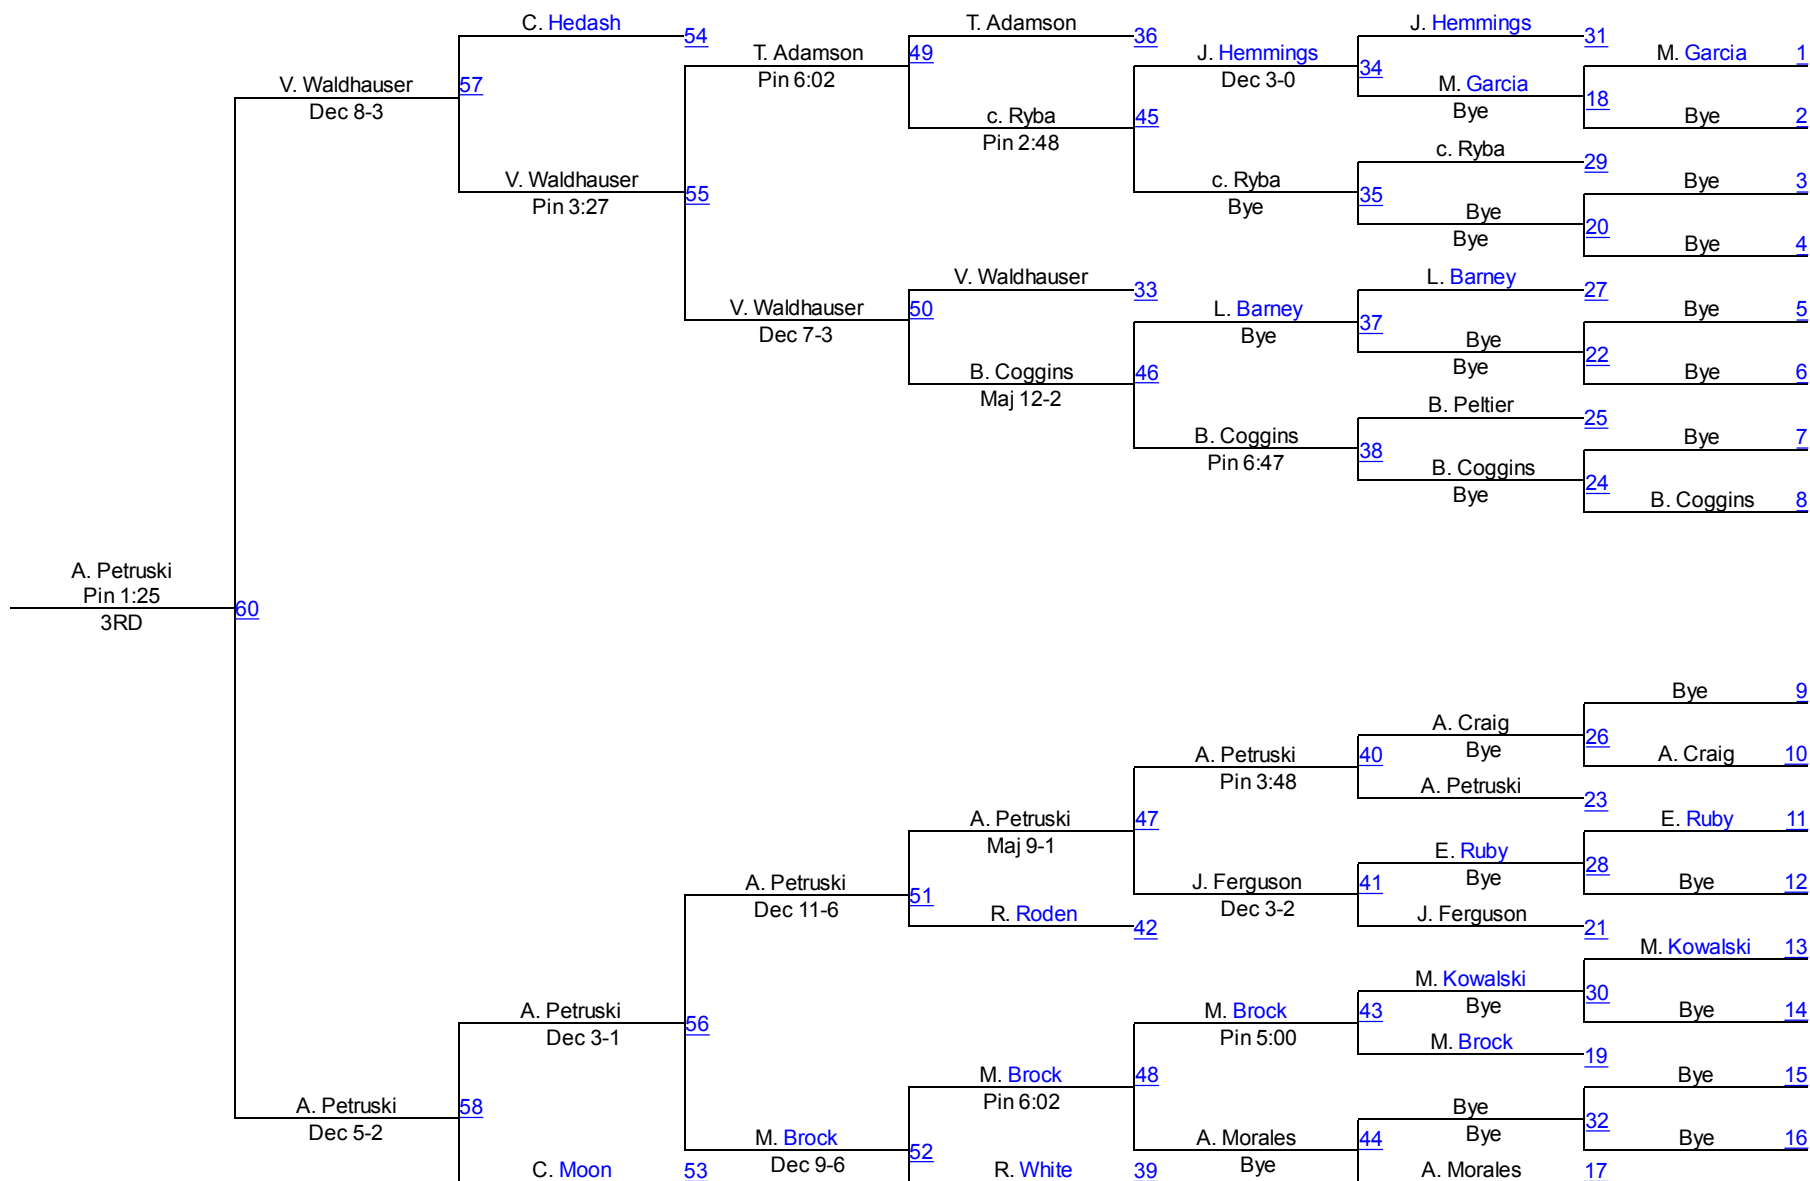

NC State Open 174