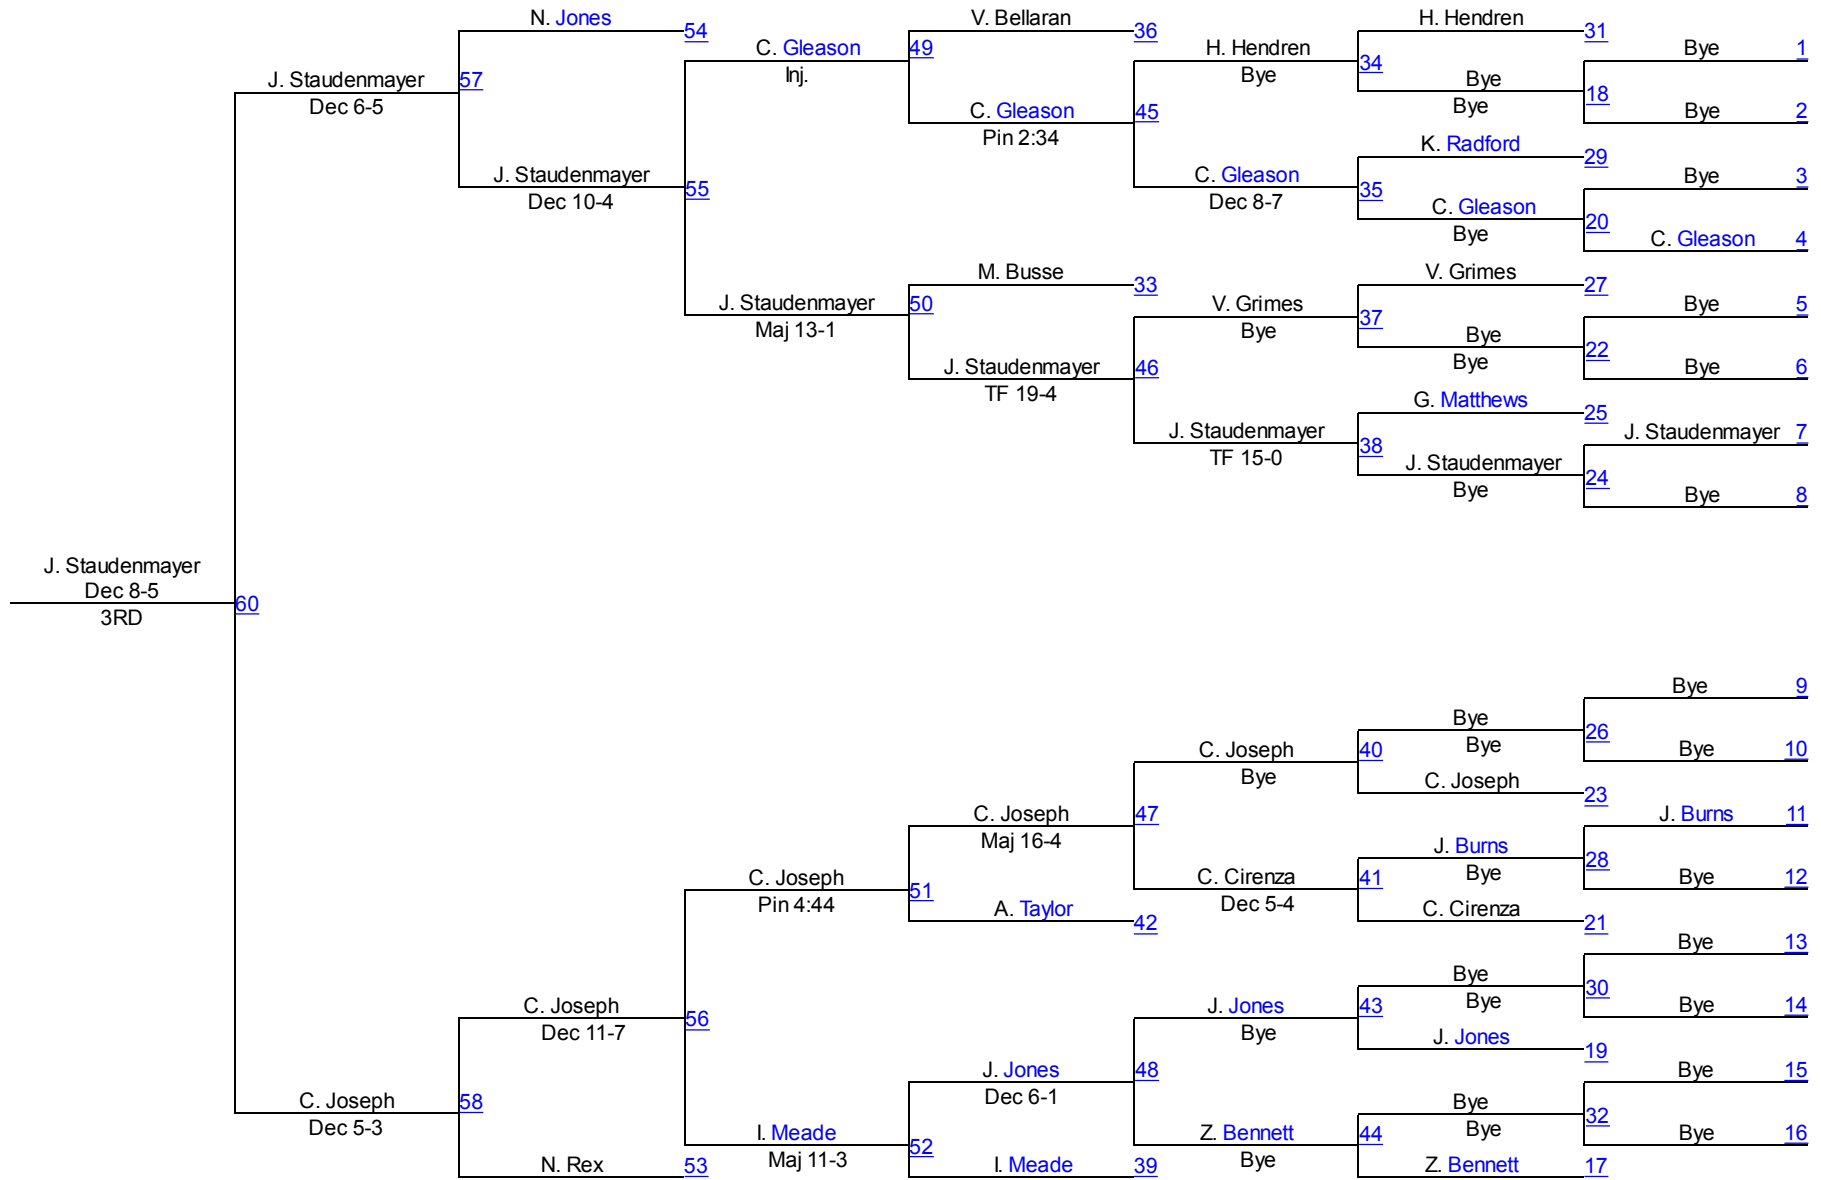

NC State Open 165