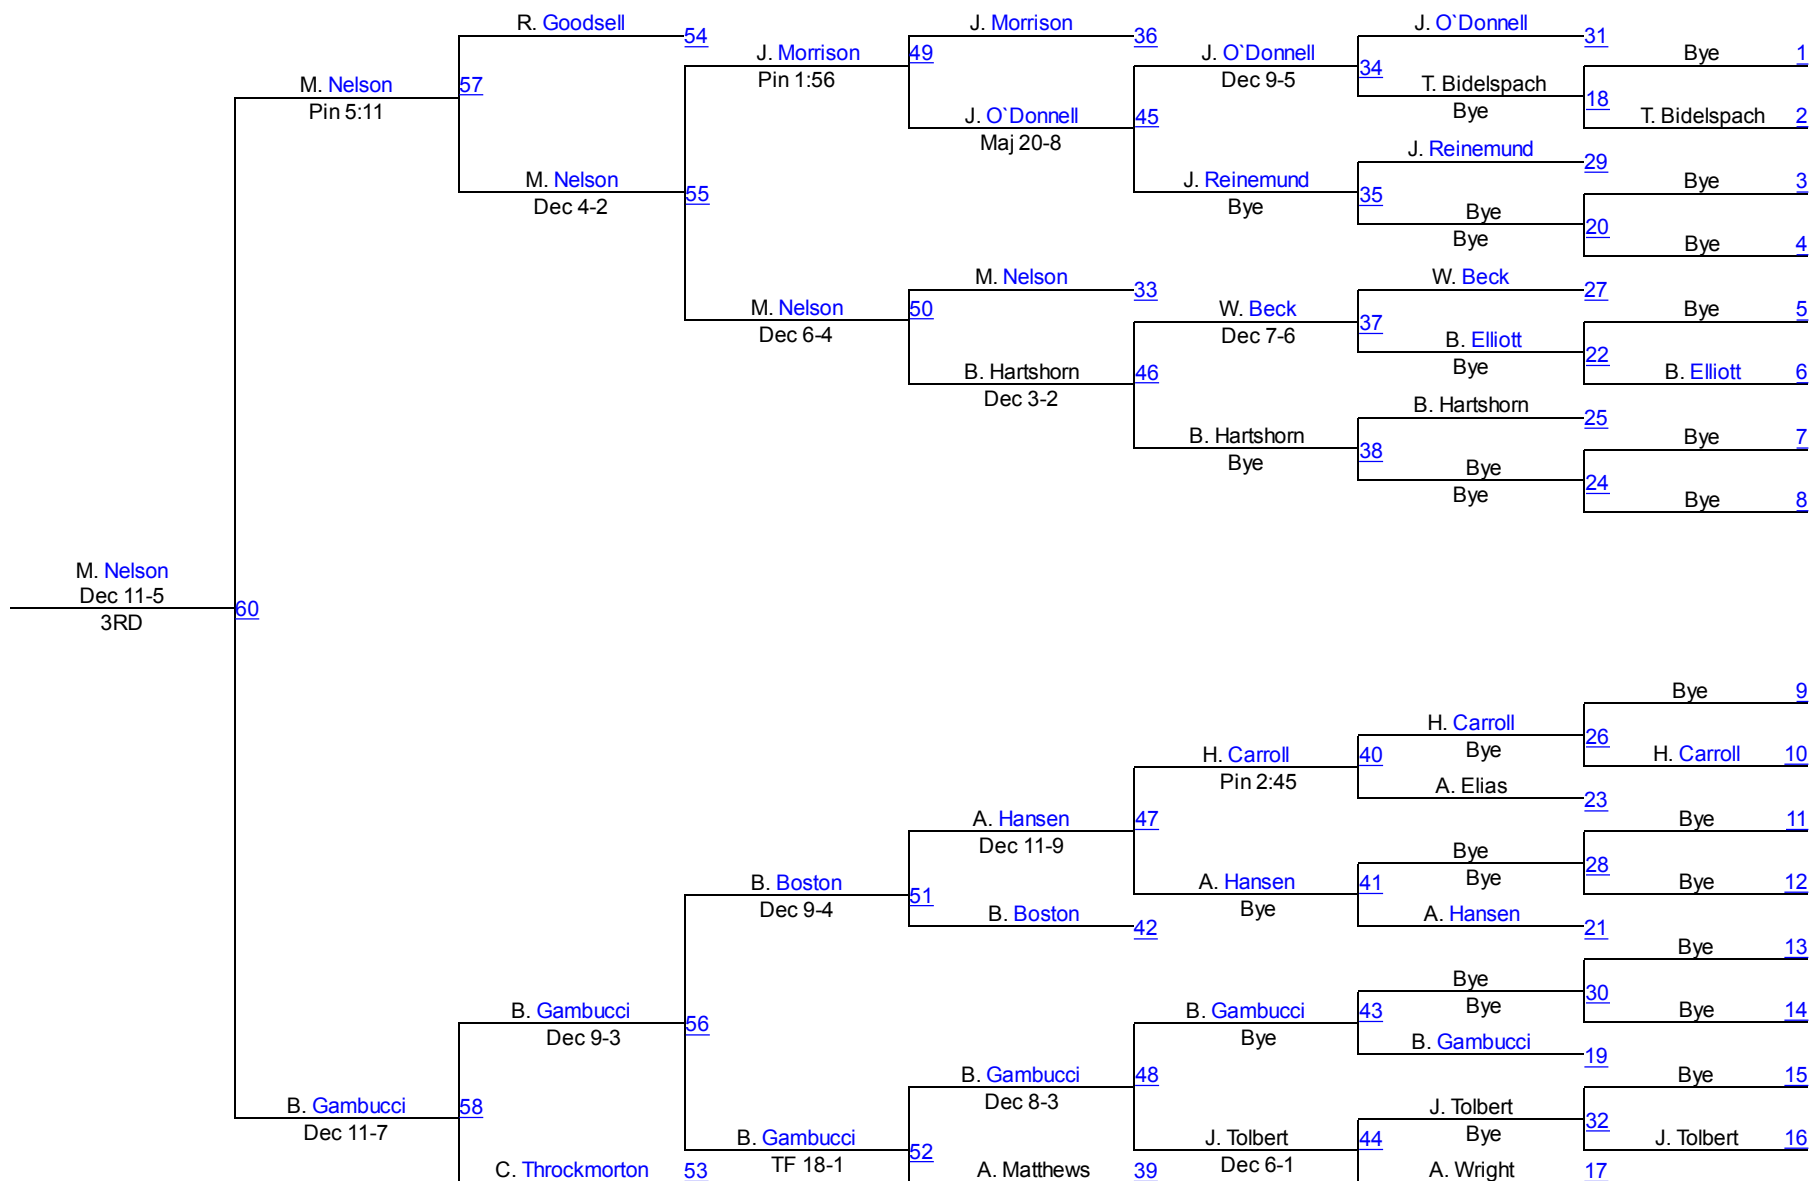

NC State Open 133