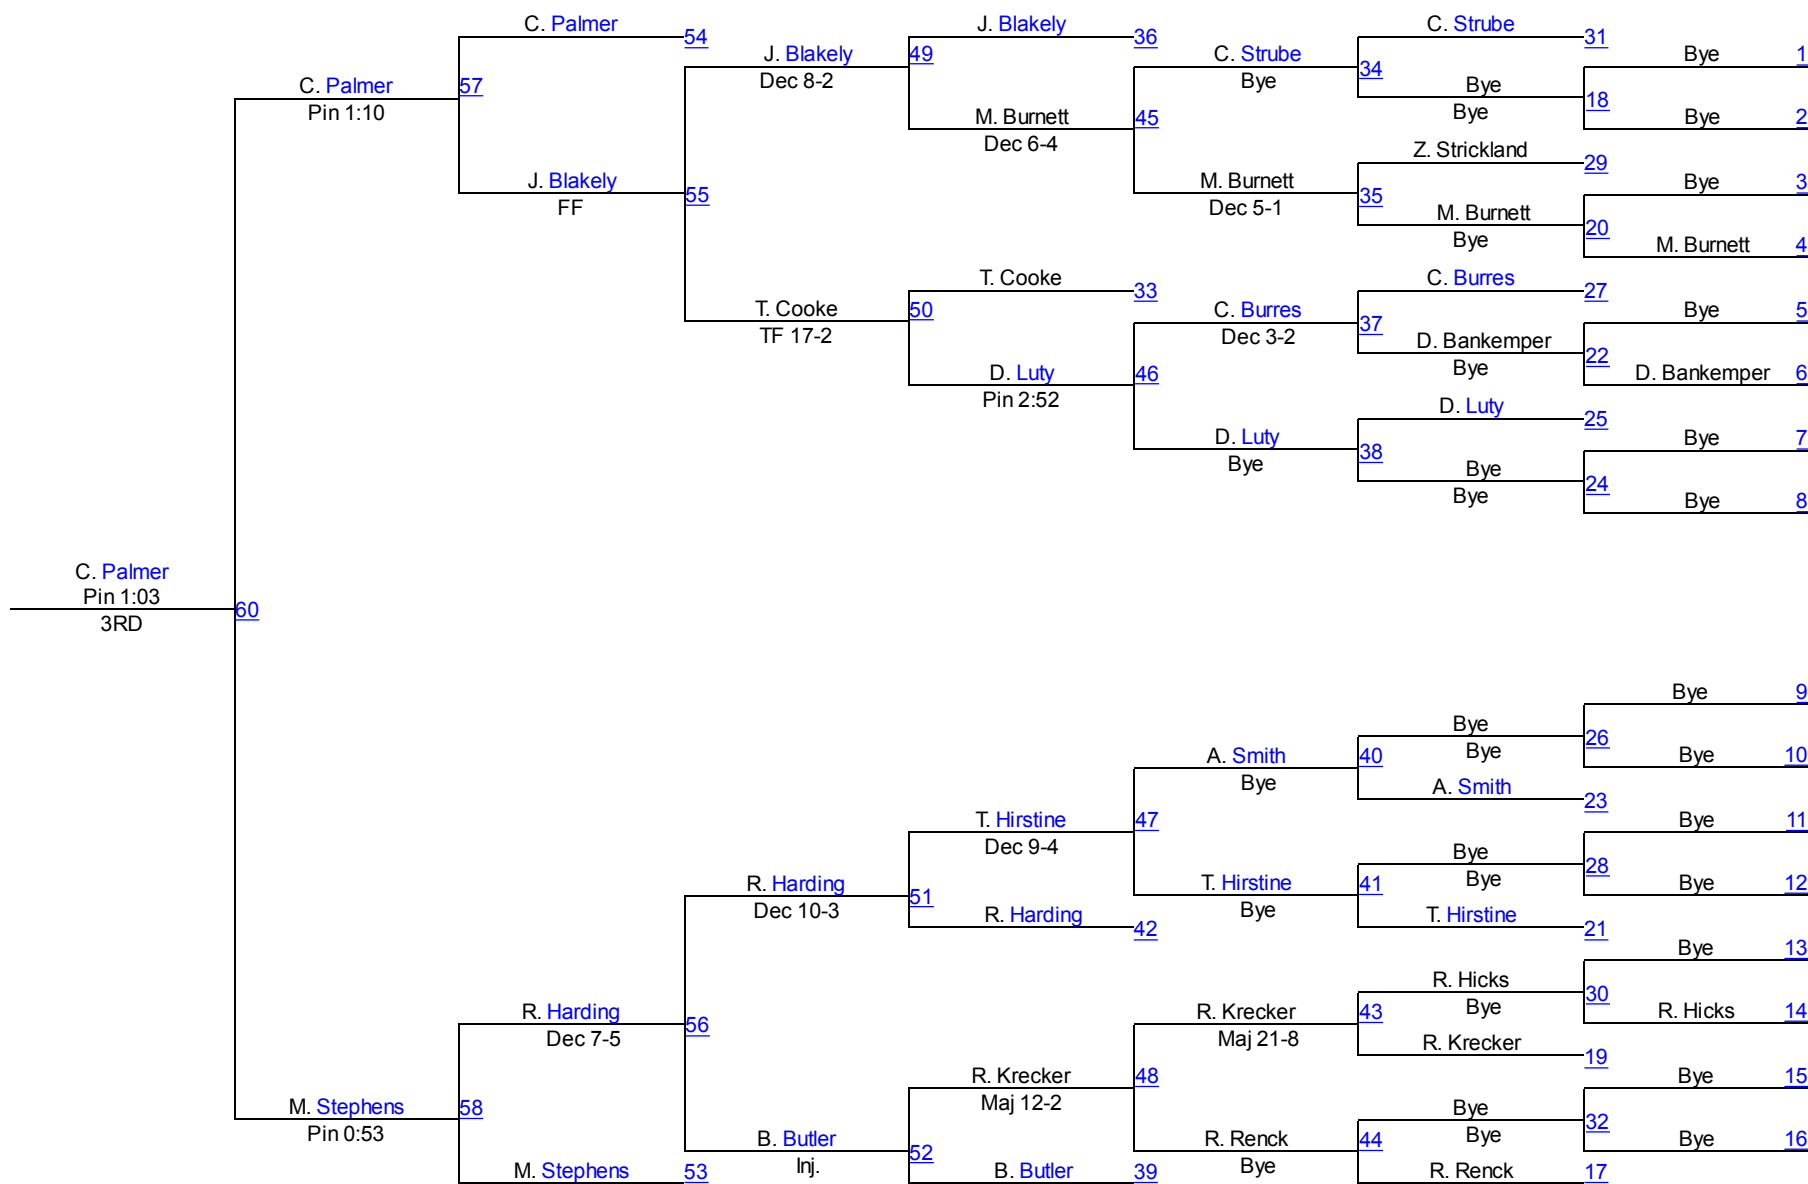

NC State Open 157