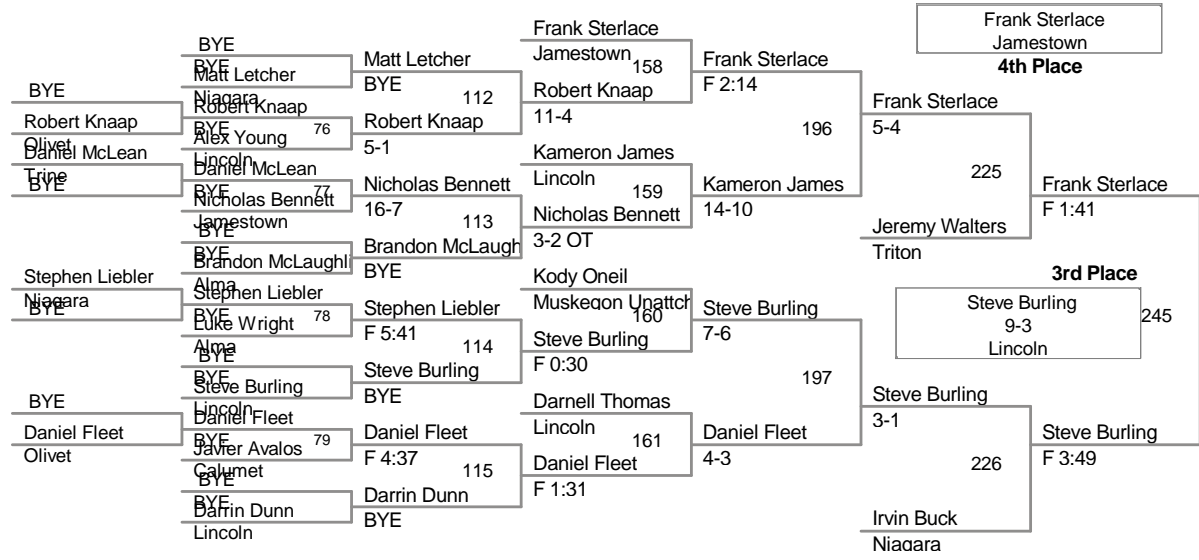

**125 Lbs**

**141 Lbs**

**149 Lbs**

**157 Lbs**

**165 Lbs**

**174 Lbs**

**184 Lbs**

2011\_Ben Div.

**197 Lbs**

Mathew Henry  
Muskegon

**2nd Place**

**285 Lbs**