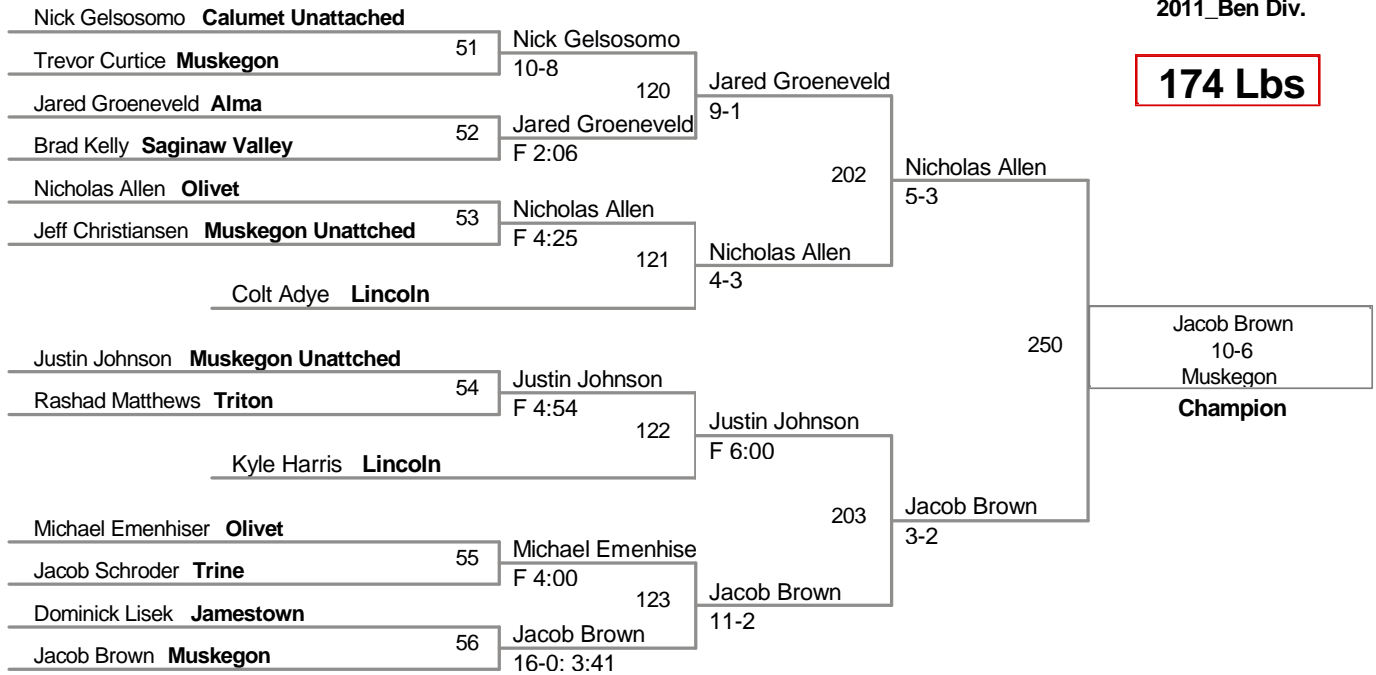

**125 Lbs**

**141 Lbs**

**149 Lbs**

**157 Lbs**

**165 Lbs**

**174 Lbs**

**184 Lbs**

2011\_Ben Div.

**197 Lbs**

Mathew Henry  
Muskegon

**2nd Place**

**285 Lbs**