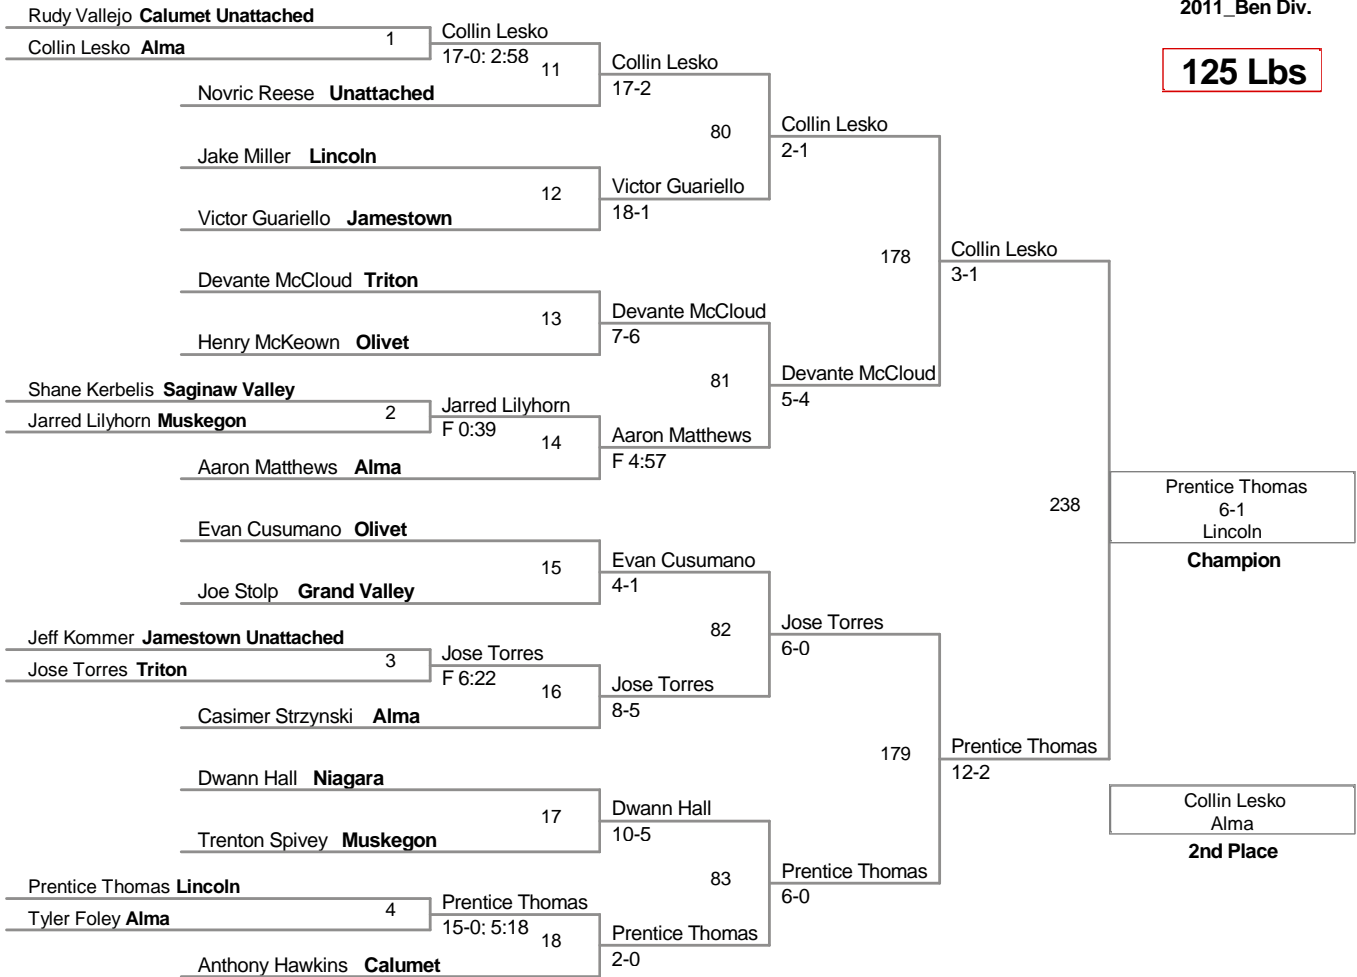

**125 Lbs**

**141 Lbs**

**149 Lbs**

**157 Lbs**

**165 Lbs**

**174 Lbs**

**184 Lbs**

2011\_Ben Div.

**197 Lbs**

Mathew Henry  
Muskegon

**2nd Place**

**285 Lbs**