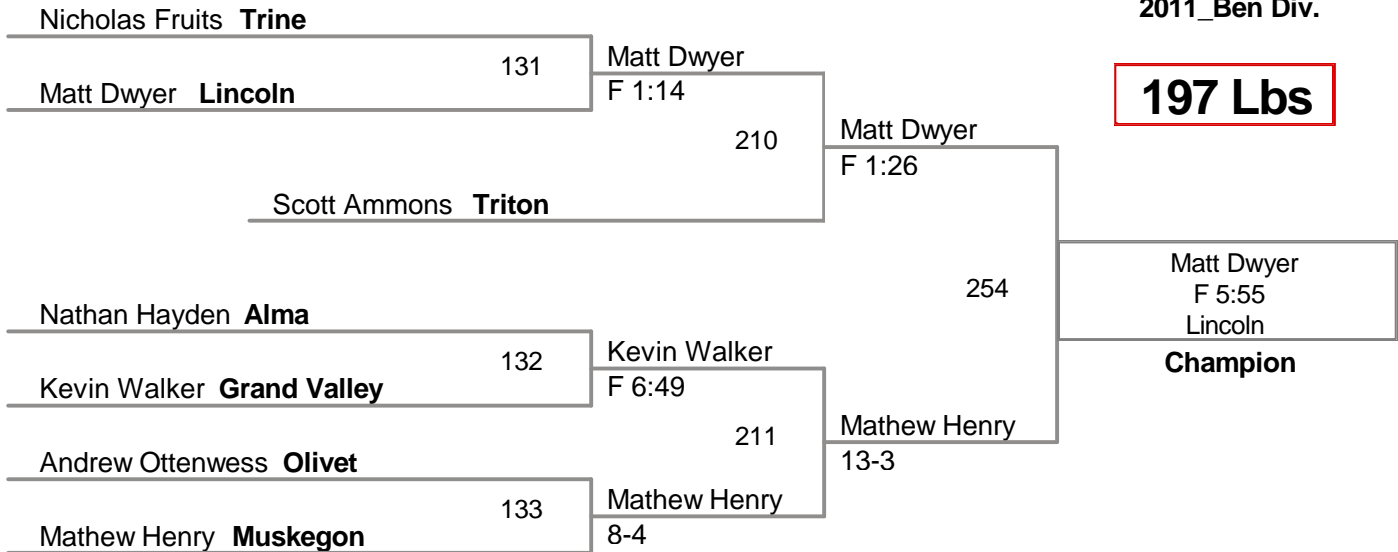

**125 Lbs**

**141 Lbs**

**149 Lbs**

**157 Lbs**

**165 Lbs**

**174 Lbs**

**184 Lbs**

2011\_Ben Div.

**197 Lbs**

Mathew Henry  
Muskegon

**2nd Place**

**285 Lbs**