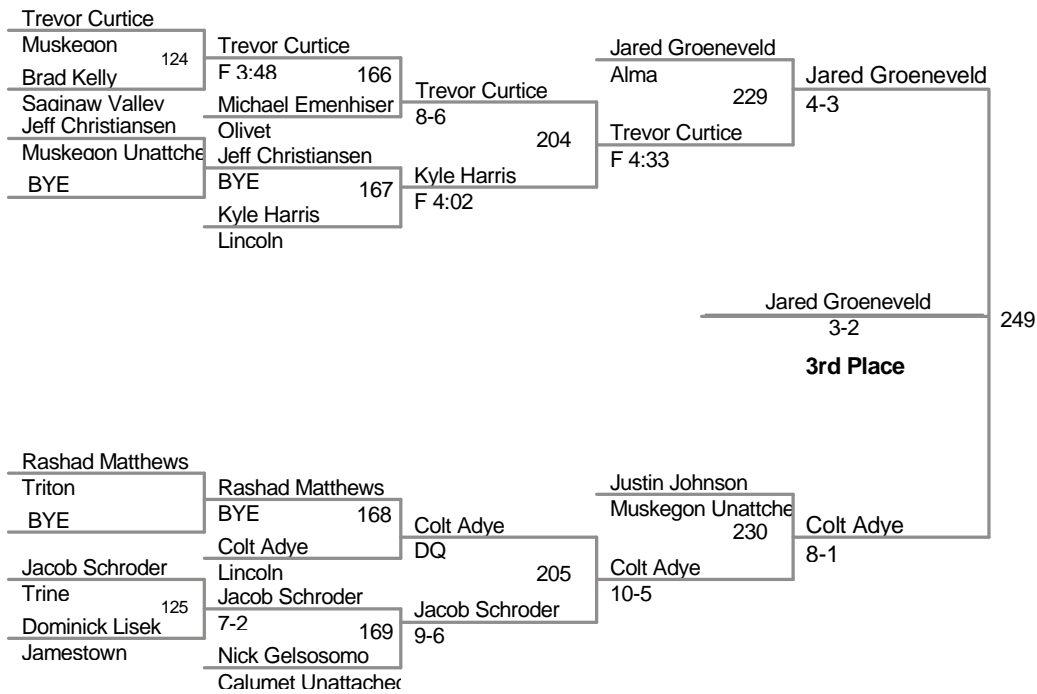

**125 Lbs**

**141 Lbs**

**149 Lbs**

**157 Lbs**

**165 Lbs**

**174 Lbs**

**184 Lbs**

2011\_Ben Div.

**197 Lbs**

Mathew Henry  
Muskegon

**2nd Place**

**285 Lbs**