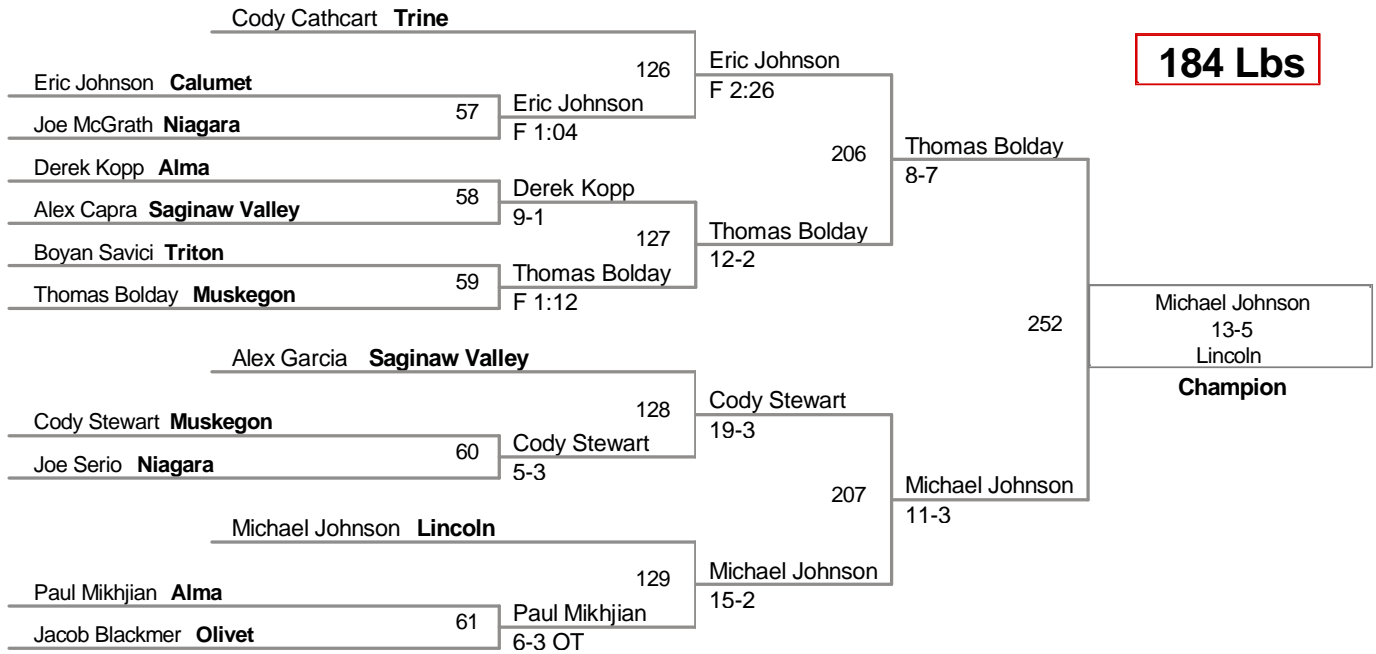

**125 Lbs**

**141 Lbs**

**149 Lbs**

**157 Lbs**

**165 Lbs**

**174 Lbs**

**184 Lbs**

2011\_Ben Div.

**197 Lbs**

Mathew Henry  
Muskegon

**2nd Place**

**285 Lbs**