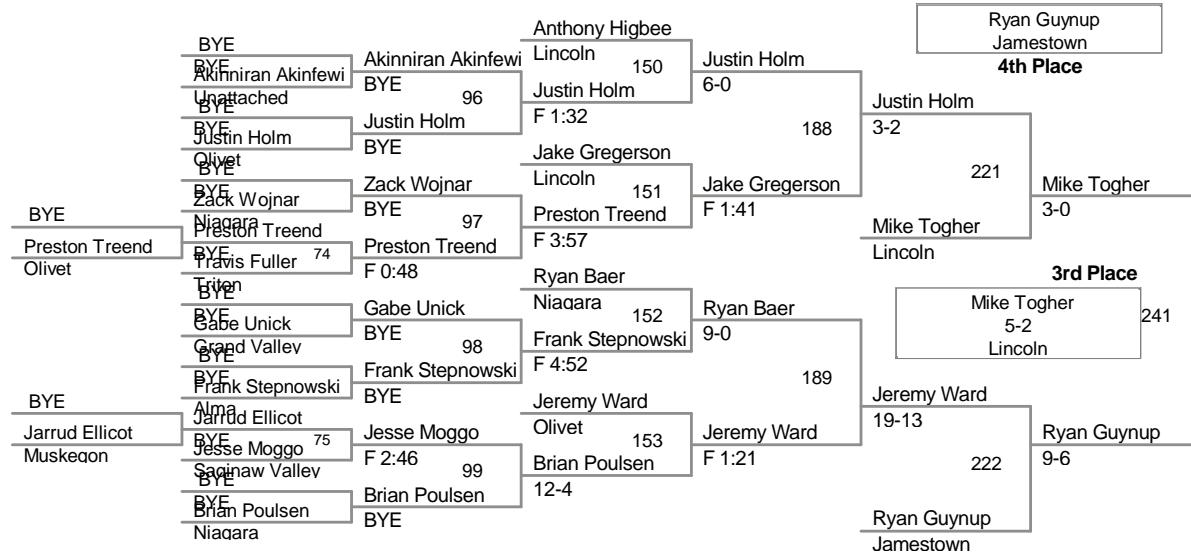

**125 Lbs**

**141 Lbs**

**149 Lbs**

**157 Lbs**

**165 Lbs**

**174 Lbs**

**184 Lbs**

2011\_Ben Div.

**197 Lbs**

Mathew Henry  
Muskegon

**2nd Place**

**285 Lbs**