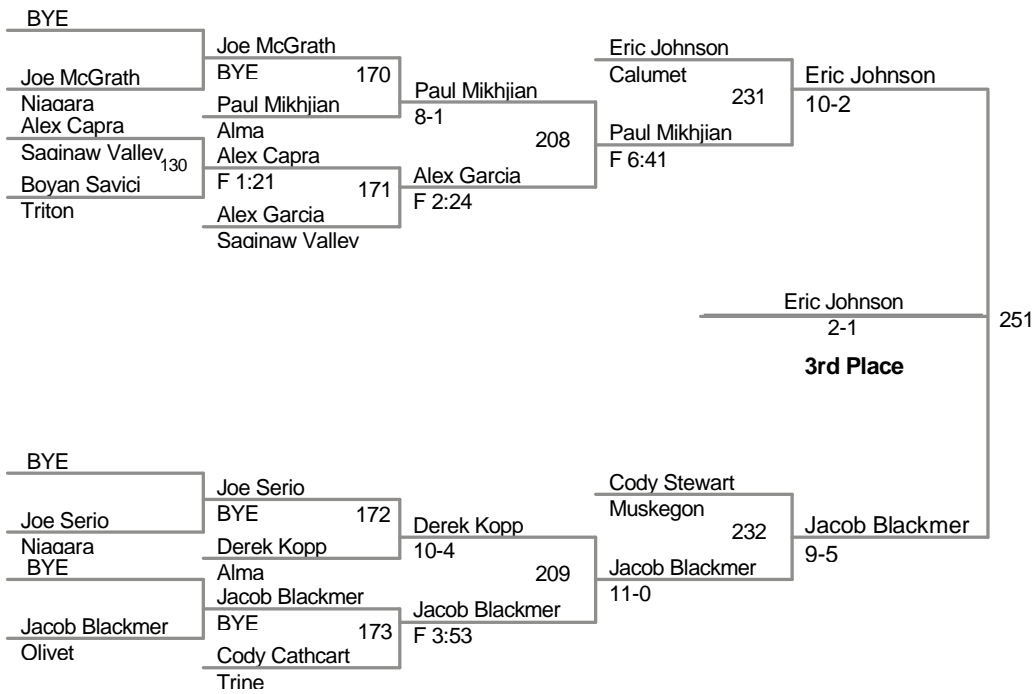

**125 Lbs**

**141 Lbs**

**149 Lbs**

**157 Lbs**

**165 Lbs**

**174 Lbs**

**184 Lbs**

2011\_Ben Div.

**197 Lbs**

Mathew Henry  
Muskegon

**2nd Place**

**285 Lbs**