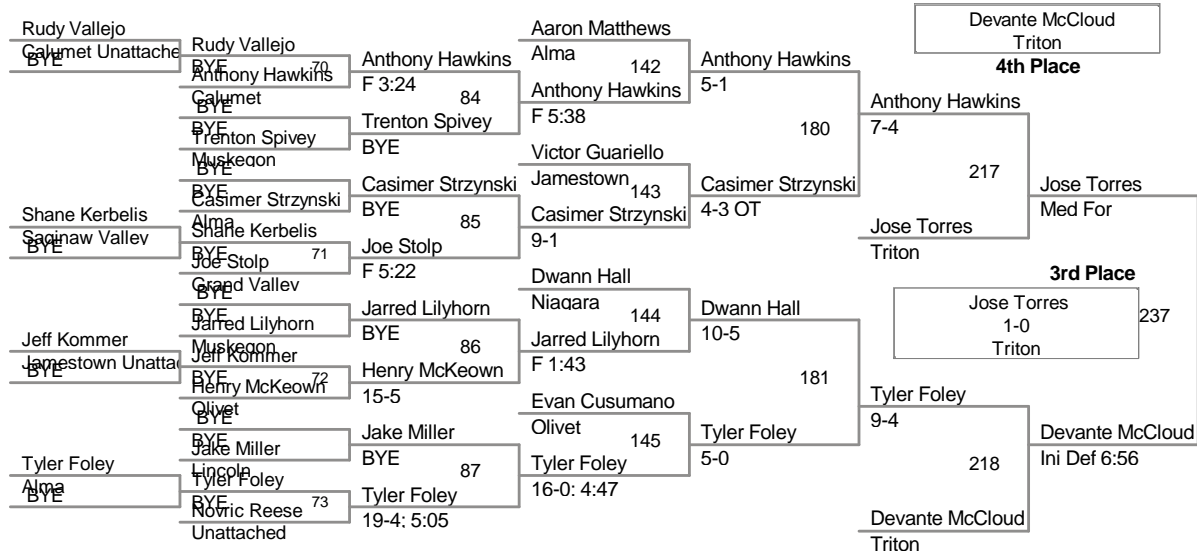

**125 Lbs**

**141 Lbs**

**149 Lbs**

**157 Lbs**

**165 Lbs**

**174 Lbs**

**184 Lbs**

2011\_Ben Div.

**197 Lbs**

Mathew Henry  
Muskegon

**2nd Place**

**285 Lbs**