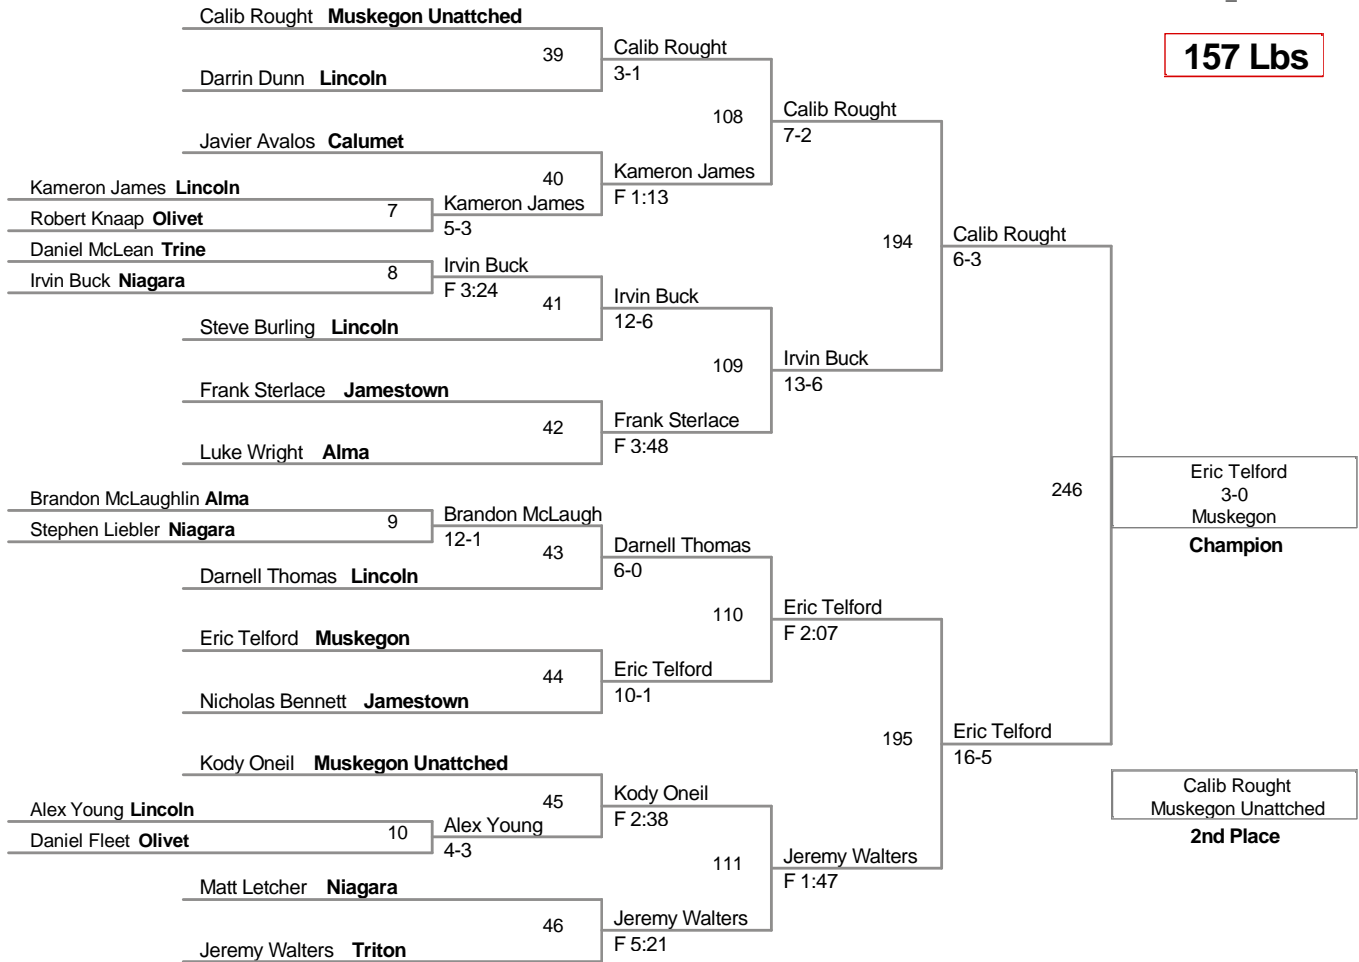

**125 Lbs**

**141 Lbs**

**149 Lbs**

**157 Lbs**

**165 Lbs**

**174 Lbs**

**184 Lbs**

2011\_Ben Div.

**197 Lbs**

Mathew Henry  
Muskegon

**2nd Place**

**285 Lbs**