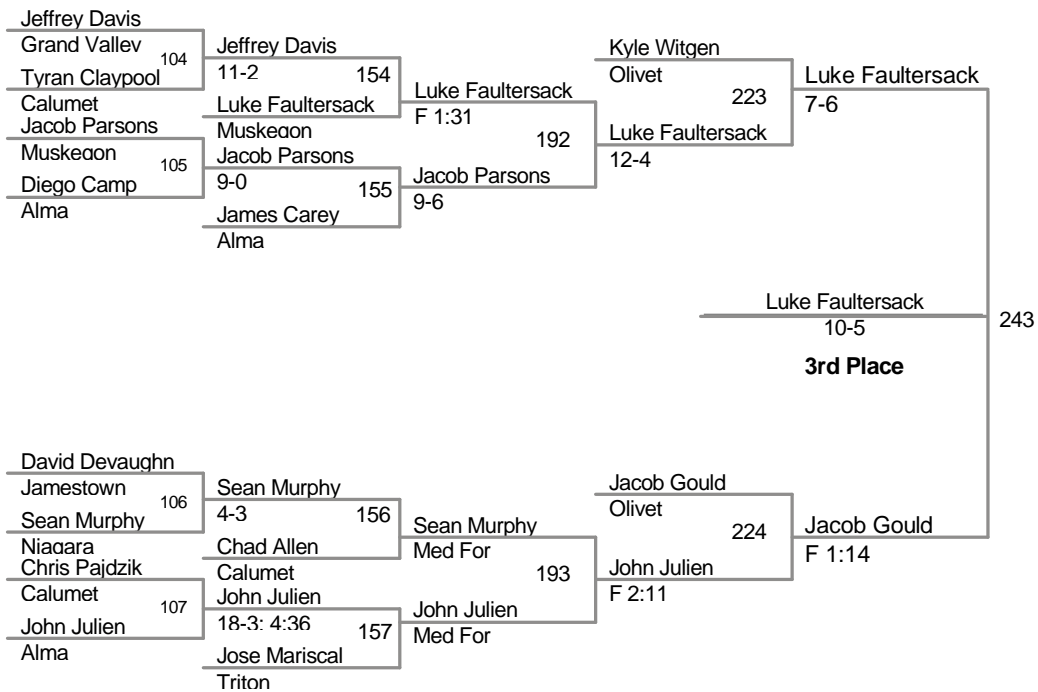

**125 Lbs**

**141 Lbs**

**149 Lbs**

**157 Lbs**

**165 Lbs**

**174 Lbs**

**184 Lbs**

2011\_Ben Div.

**197 Lbs**

Mathew Henry  
Muskegon

**2nd Place**

**285 Lbs**