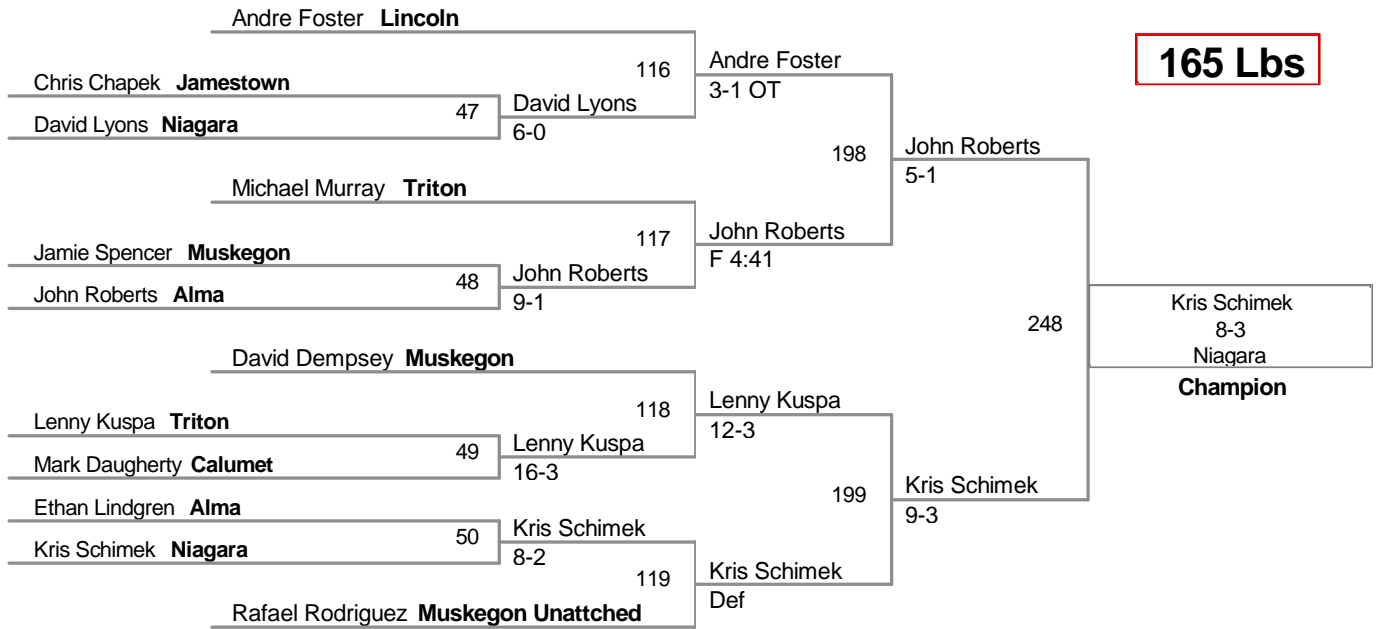

**125 Lbs**

**141 Lbs**

**149 Lbs**

**157 Lbs**

**165 Lbs**

**174 Lbs**

**184 Lbs**

2011\_Ben Div.

**197 Lbs**

Mathew Henry  
Muskegon

**2nd Place**

**285 Lbs**