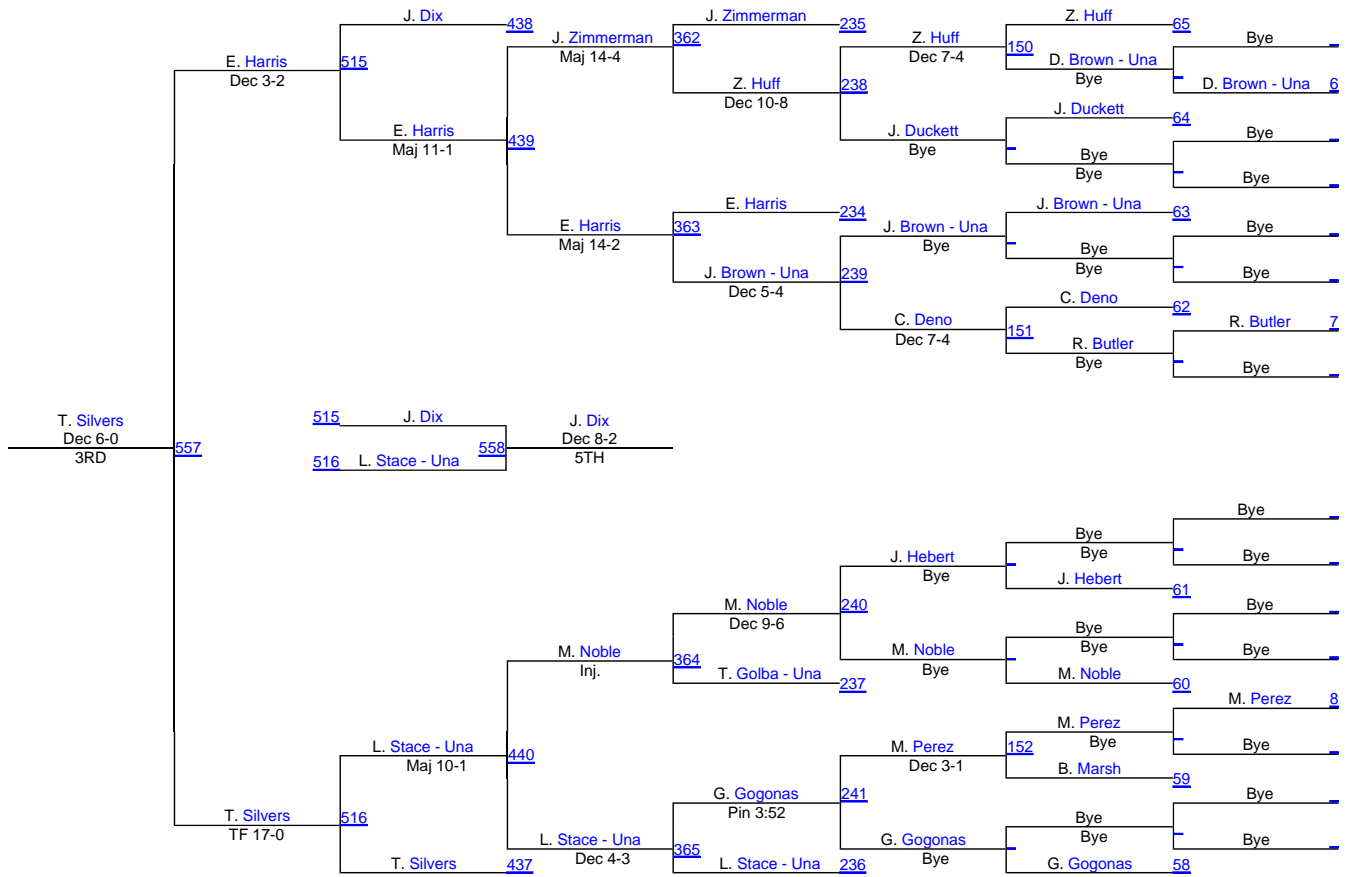

FRESH/SOPH 133